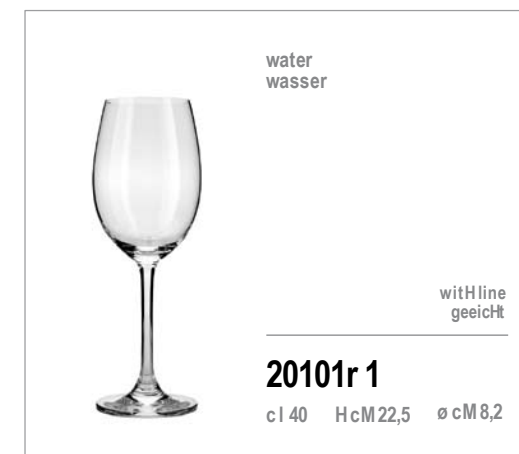

Personalizations

The talented master decorators who work in our laboratory are always at your disposal to personalise the collections and objects you select with the name and/or logo of your company and to add an attractive, exclusive touch to your home.

Die talentierten Dekorateurmeister unserer Werkstatt stehen für Personalisierungen der Kollektionen und Objekte mit Namen und Logo Ihres Unternehmens zur Verfügung, um Ihr Ambiente mit einem angenehmen und exklusiven Touch zu bereichern.